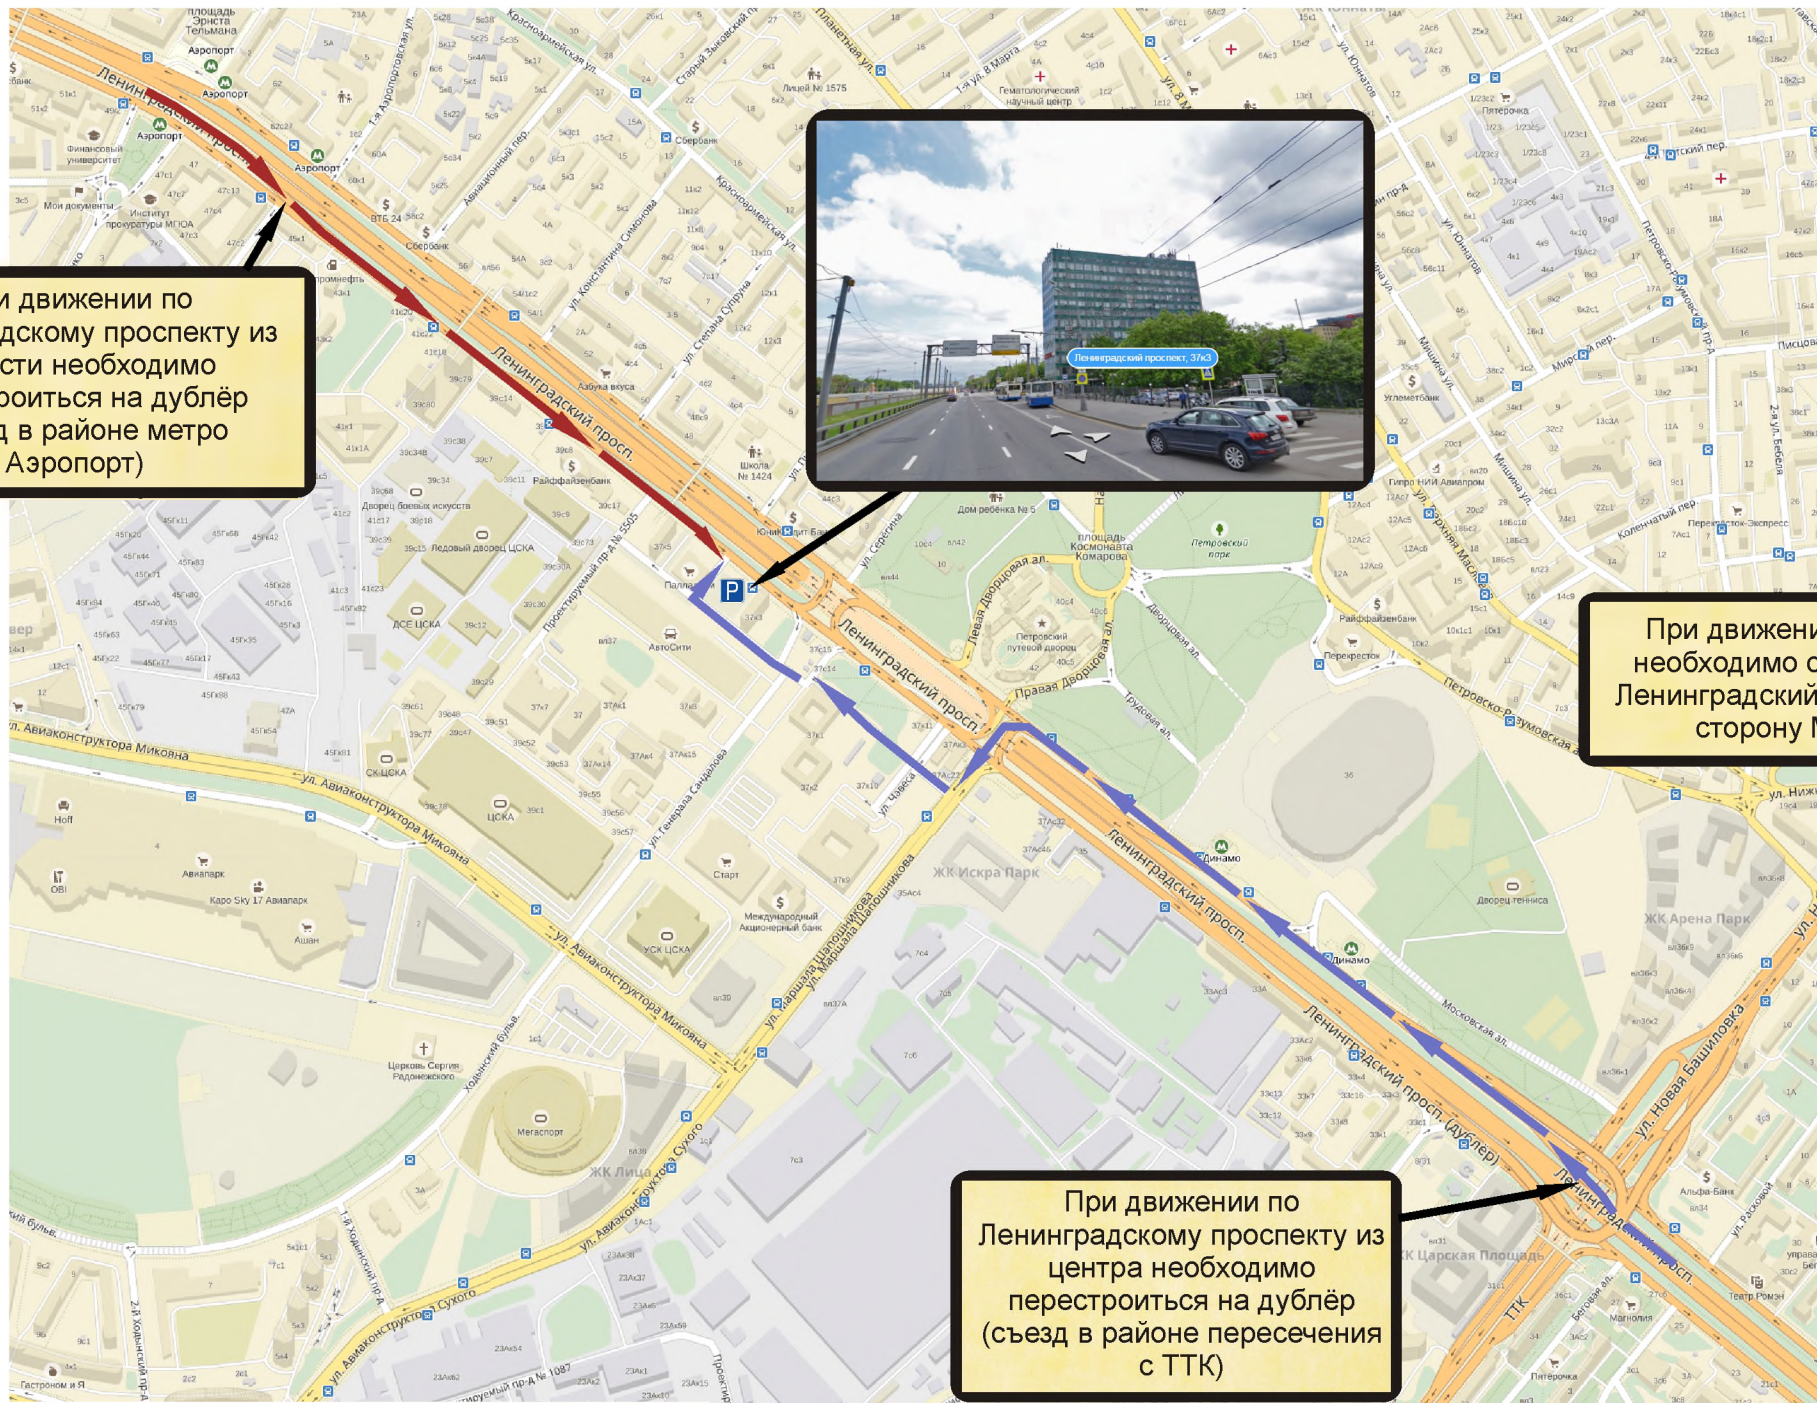

# Схема проезда в Центр Генеалогических Исследований (ДЦ "Авиатор") Ленинградский проспект, дом 37, корпус 3

При движении по Ленинградскому проспекту из области необходимо перестроиться на дублёр (съезд в районе метро Аэропорт)

При движении по ТТК необходимо съехать на Ленинградский проспект в сторону МКАД

При движении по Ленинградскому проспекту из центра необходимо перестроиться на дублёр (съезд в районе пересечения с ТТК)